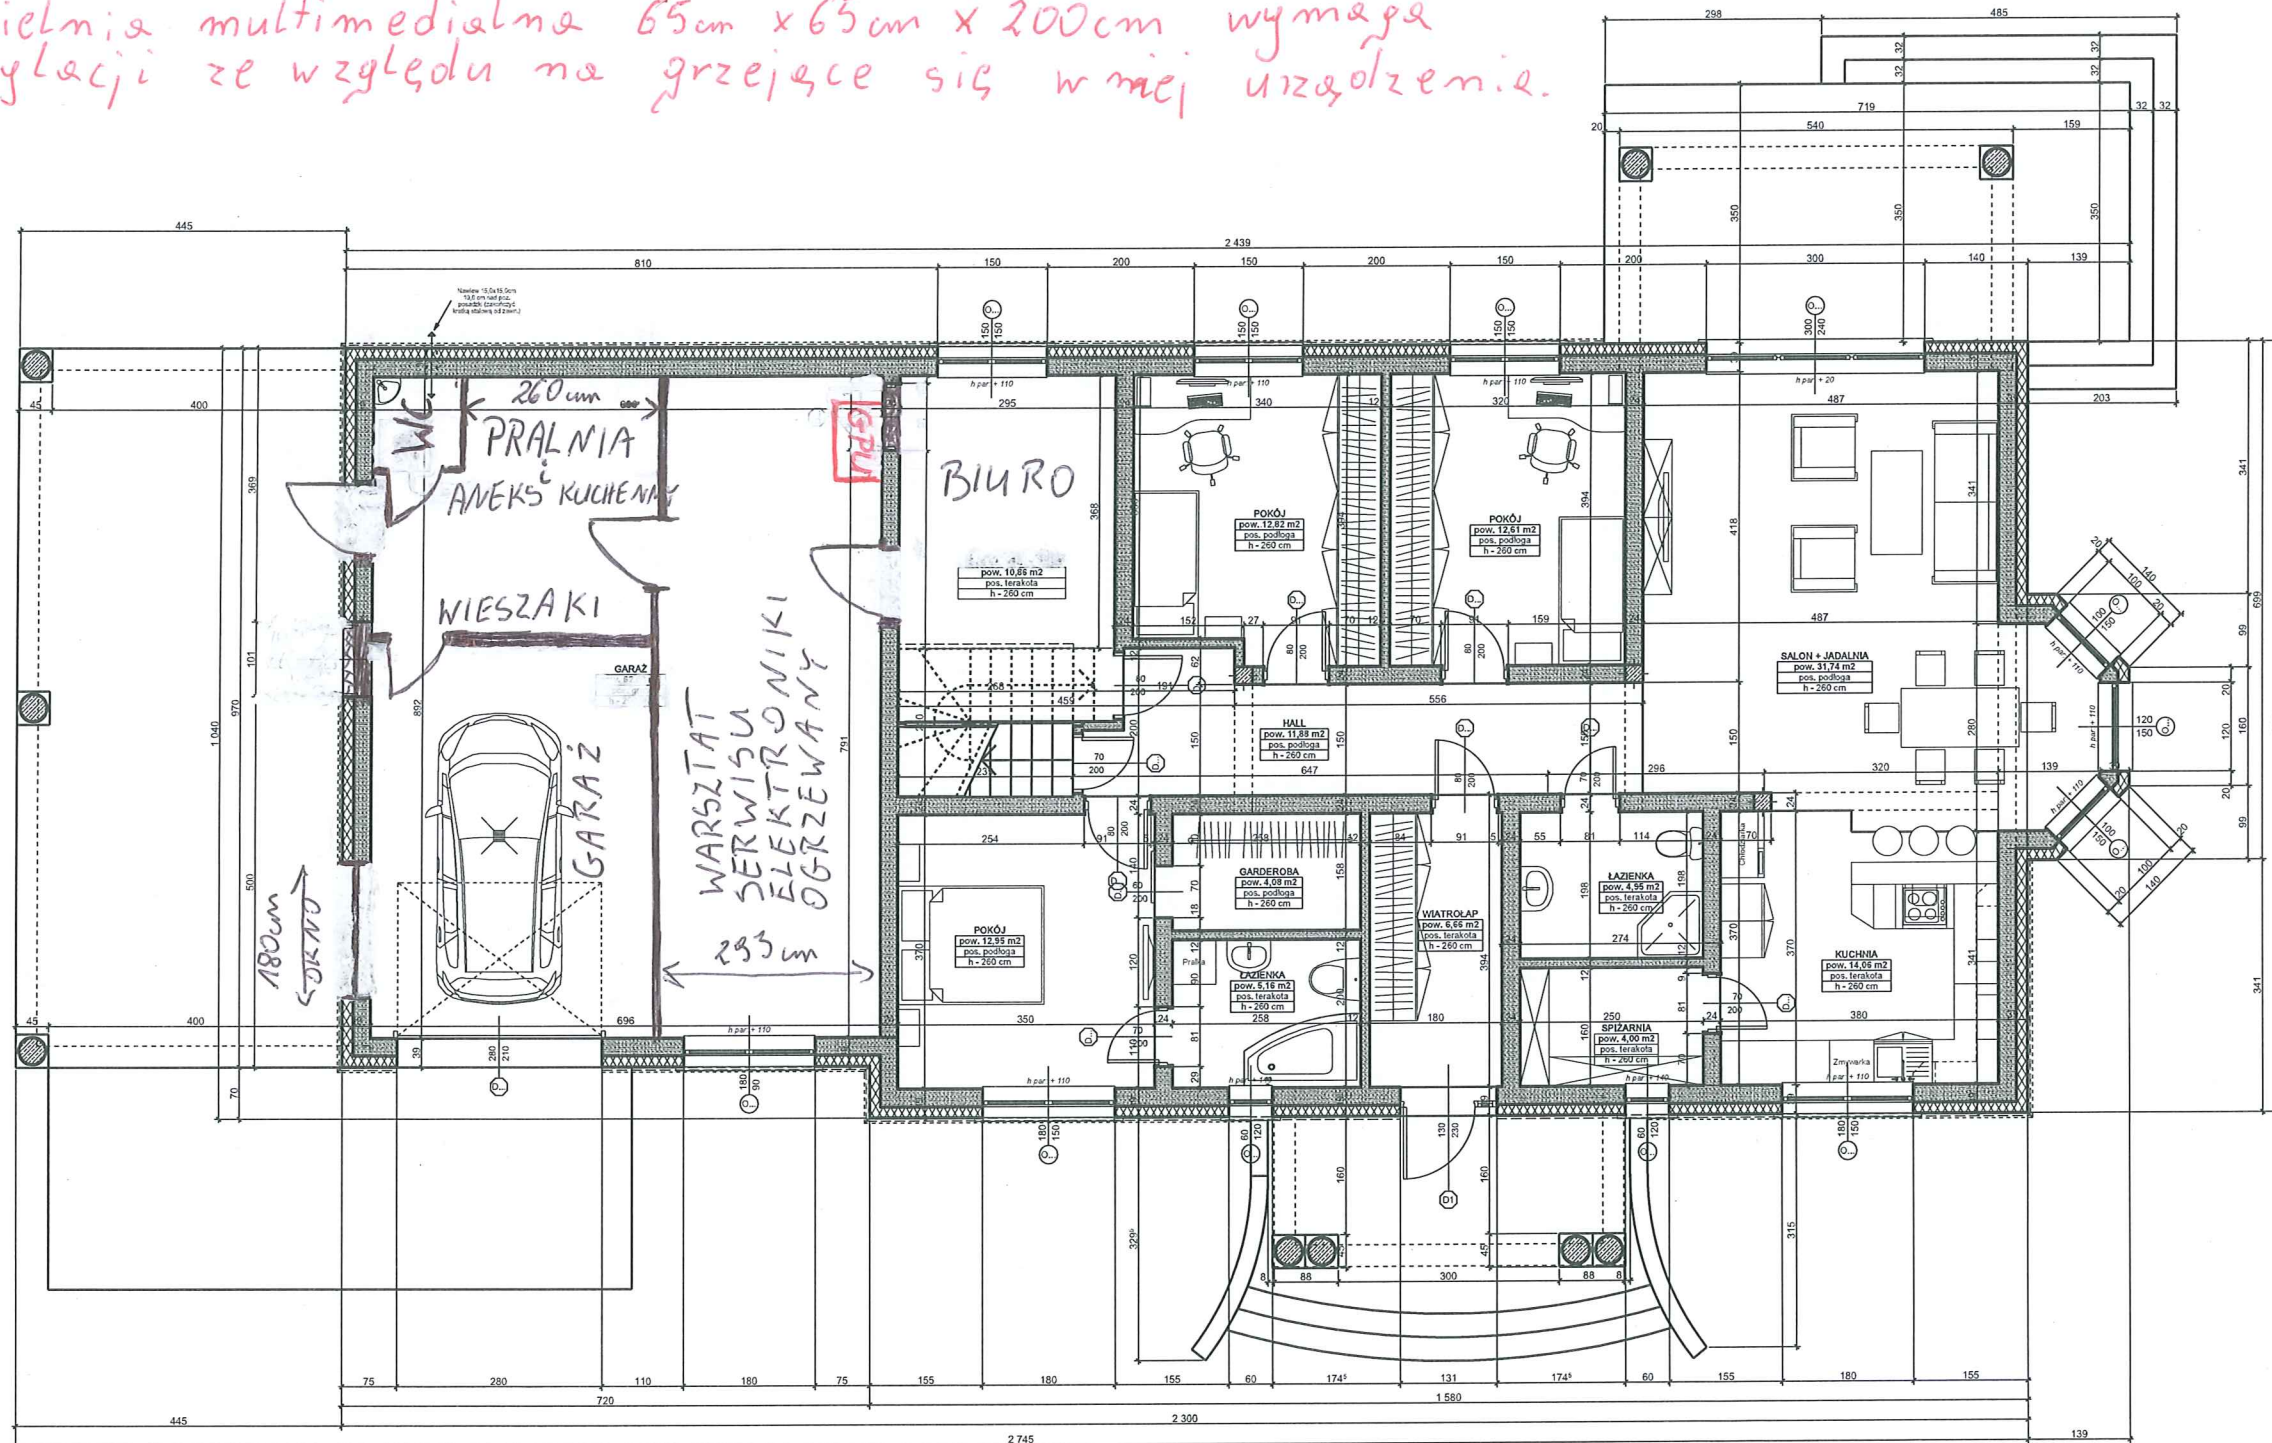

GPU - Sześć 65cm x 65cm i wysoka na 200cm zamknięta metalowa od góry miejsce wentylacji oraz od dołu

GPU - rozdzielnia multimedialna 65cm x 65cm x 200cm wymaga wentylacji ze względu na grzejące się w niej urządzenie.

PROJEKTANT:	
OPRACOWAŁ:	
# / 10 / 2018	
TITULE RYSUNKU:	Rzut parteru
DATA:	Pazdziernik 2018 r.
INWESTOR:	Aneta i Damian Gabaniński, 38-246 Szerzyny, Szerzyny 602
LOKALIZACJA:	Szerzyny, gmina Szerzyny, dz. nr ewd.: 356/3
INWENIENIUM:	
NR RYS.:	A02
SKALA:	1:70
BIURO CZYNNE:	poniedz. - piątek w godz.: 7 ⁰⁰ -17 ⁰⁰ tel. 504 344 406 tel. 534 141 304
	
<small>PROJEKT WYKONANO NA LICENCJI: ARCHICAD NR SN 2-1511328, SN 2-1511340. All rights reserved. email: appracowniaarchitekonic@gmail.com</small>	